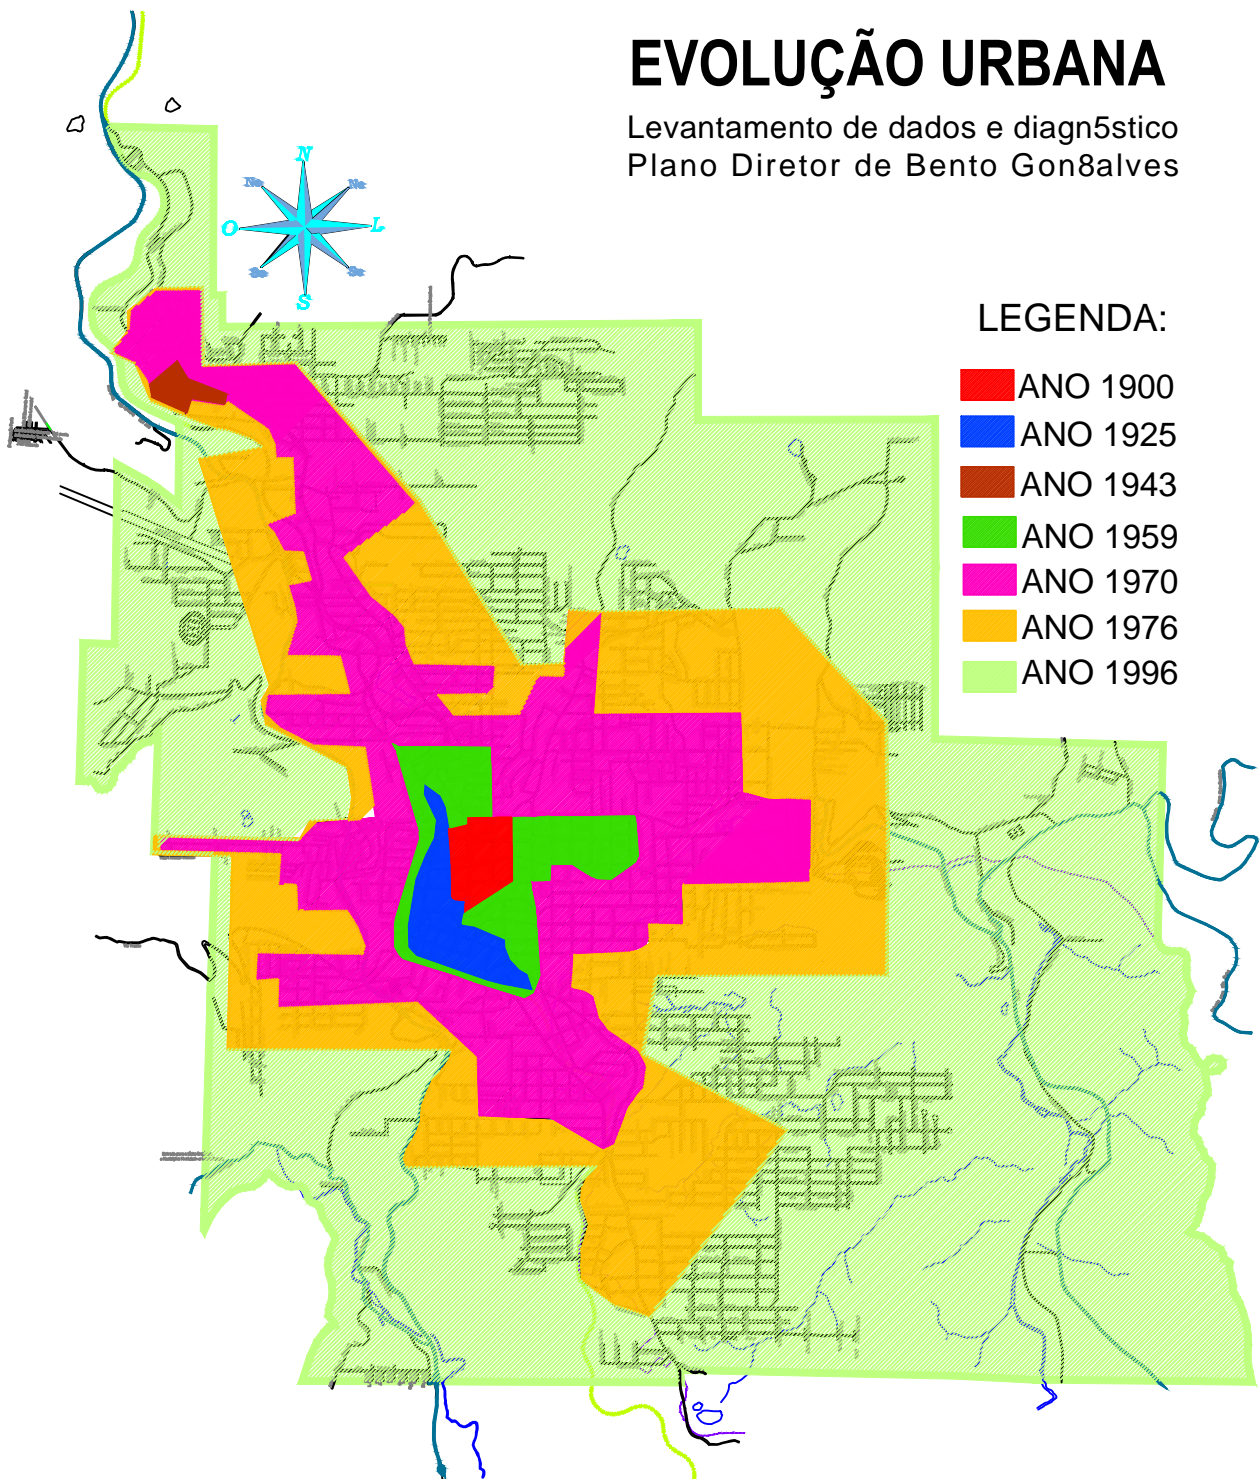

# EVOLUÇÃO URBANA

Levantamento de dados e diagnóstico  
Plano Diretor de Bento Gonçalves

**IPURB** Instituto de Pesquisa e Planejamento Urbano

IPURB

IPURB - Instituto de Pesquisa e Planejamento Urbano. Mapa de Evolução Urbana. In: IPURB. Levantamento de dados e diagnóstico para o Plano Diretor de Desenvolvimento Urbano de Bento Gonçalves. Bento Gonçalves, 1996.